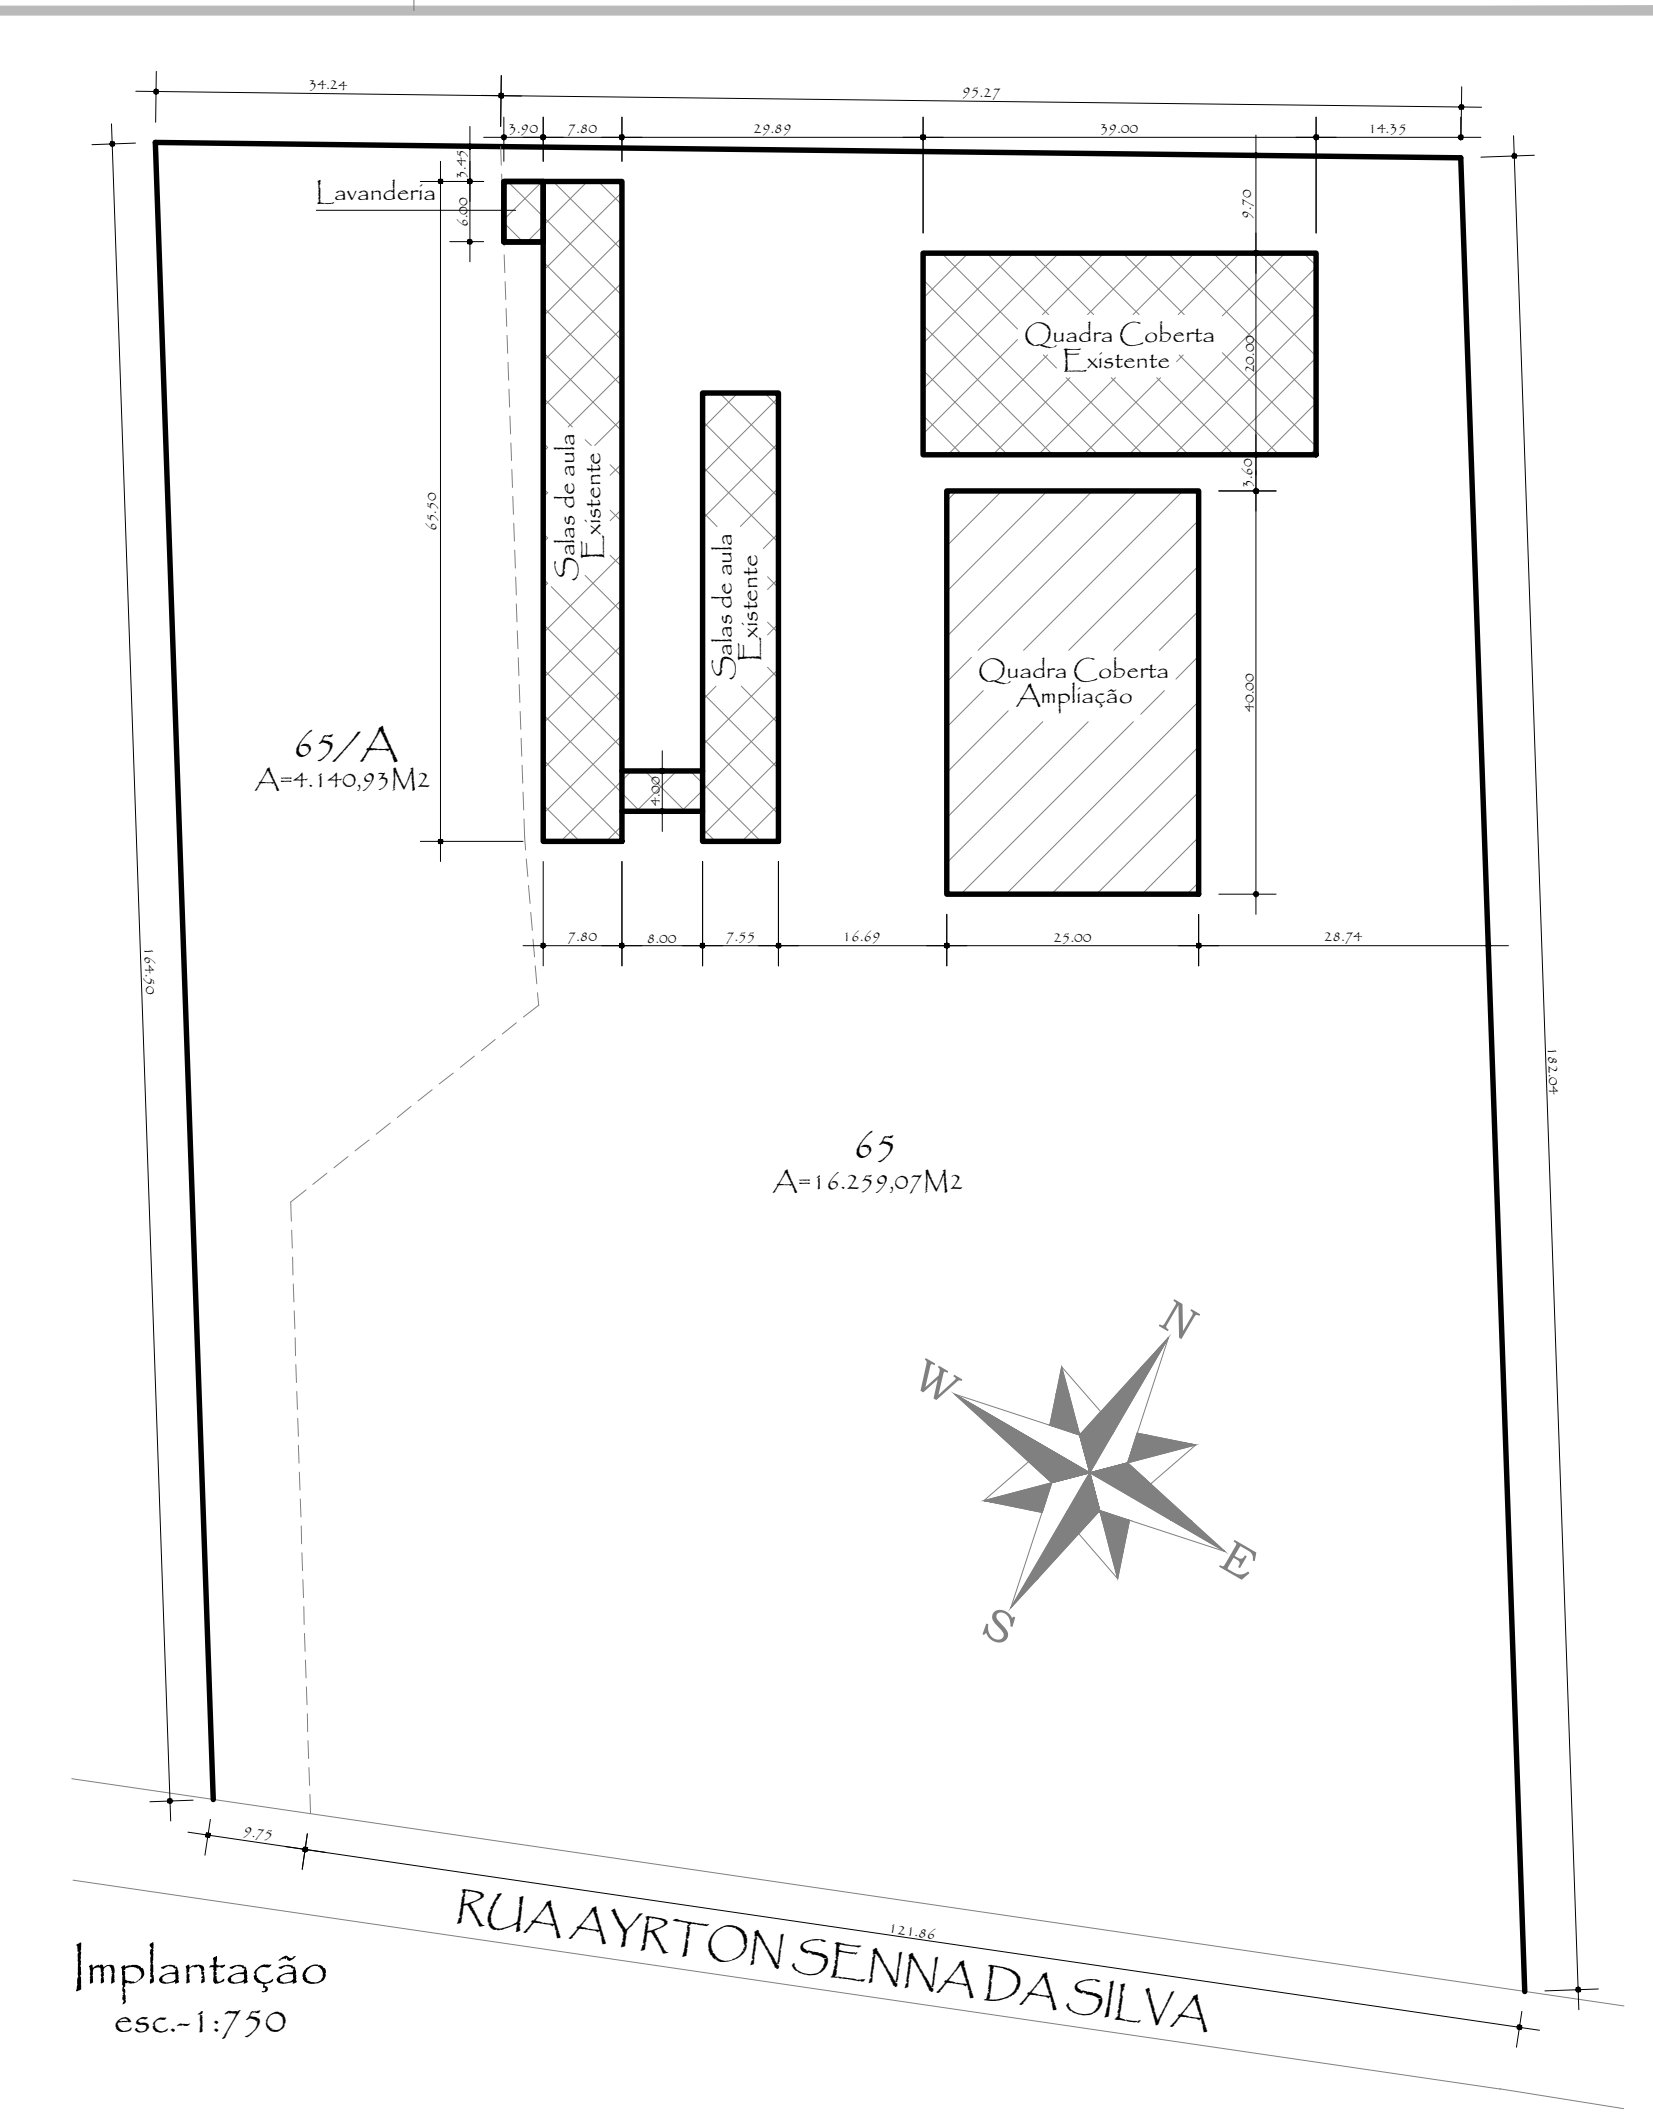

Planta Baixa
esc.-1:750

Implantação
esc.-1:750

Planta Cobertura
esc.-1:250

"inove" Atelier de Arquitetura e Urbanismo

Av. Cuiabá, n.330, Bairro Centro,
Primavera do Leste - MT
Fone: (66) 3497-1641 - 9680-8779
(66) 8115-7174
e-mail:
arquitetura.i9@hotmail.com
housedesigner@hotmail.com

Projeto
Arquitetônico

obra:
Quadra Poliesportiva
Rua Ayrton Senna da Silva, Lote 65 e 65/A,
Chacarelas Castelo - Distrito Industrial I,
Primavera do Leste - MT.

Assunto:
Planta Baixa, Planta de Cobertura e
Implantação.
Proprietário: Diocese de
Primavera do Leste-Paranátinga
CNPJ - 20.986.630/0001-94

Áreas:		Coeficientes:	
Existente	- 1.682,27m ²	Tx. Ocupação	- 13,1%
A Construir	- 1.000,00m ²	Tx. Impermeável	- 14,0%
Total	- 2.682,27m ²	Coef. Aprov.	- 0,131
A Cobrir	- 1.079,44m ²		
Lote	- 20.400,00m ²		
Libre	- 17.717,73m ²		

Data: 21-11-2018 Escala: Indicada Desenho: Adriano

Aprovação:
Resp. Técnico:
Adriano Pires
CAU-A100279-1
Arquiteto e Urbanista

Folha: 01/02 Código: A-0573

Projetos
e
Execuções